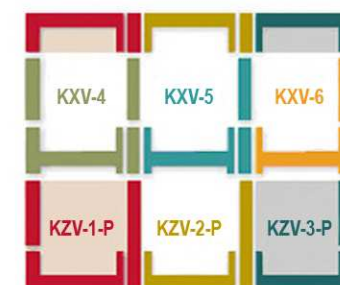

Размер (ширина×высота, см)	66x98	66x118	78x118	94x118
Оклад ESW для плоских кровельных материалов	2 700	2 800	2 900	3 300
Оклад EZW-P для профилированных кровельных материалов	3 800	4 000	4 100	4 300

В наличии на складе.

Комбинированные оклады для установки окон для крыши в группе «К»

Размер (ширина×высота, см) Тип	55x78 01	55x98 02	66x98 03	66x118 04	78x98 05	78x118 06	78x140 07	78x160 13	94x118 08	94x140 09	114x118 10	114x140 11	134x98 12
Часть комбинированного оклада KSV-1, 2, 3 для плоских кровельных покрытий	2 500	2 600	2 600	2 600	2 600	3 000	3 300	3 900	3 700	3 900	3 800	4 000	3 600
Часть комбинированного оклада KZV-1-P, KZV- 2-P, KZV-3-P для профилированных кровельных покрытий	3 100	3 500	3 500	3 500	3 500	3 900	4 100	4 800	4 600	4 800	4 900	5 300	4 900
Часть комбинированного оклада KXV-4, 5, 6 универсальная	2 500	2 600	2 600	2 600	2 600	2 700	2 900	2 900	2 900	3 100	3 100	3 300	3 100
Часть комбинированного оклада KDV универсальная*	3 300	3 500	3 500	3 500	3 100	3 500	3 900	4 600	4 300	4 500	4 700	5 200	4 700

В наличии на складе.

* Доукомплектовывается окладом ESV или EZV-P в зависимости от типа кровельного покрытия.

Стандартное расстояние между окнами при комбинировании составляет 10 см. По индивидуальному заказу изготавливаются комбинированные оклады с другим расстоянием между окнами.

Выбирайте части комбинированного оклада в зависимости от того, какую группу необходимо установить: